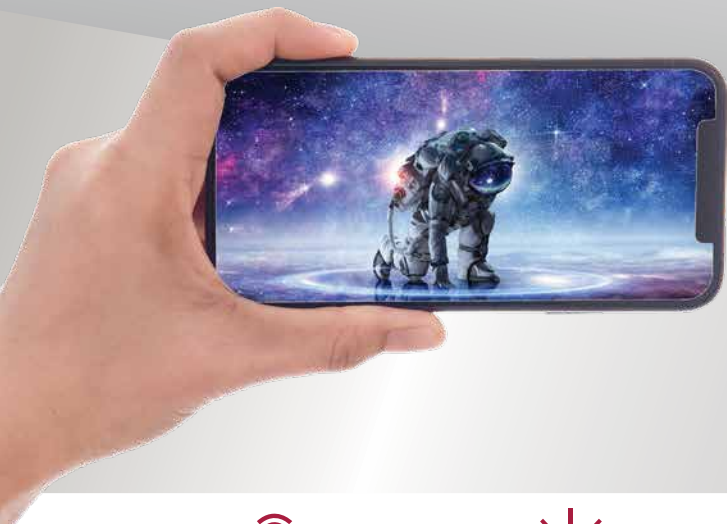

מקרן וידאו LUMENS 5000 עם טכנולוגיית שיקוף מסך WiFi

להקרנה על קיר עד 160" חוויות צפייה מושלמת של קולנוע ביתי אצלכם בבית!
 LUMENS 5000 • 50,000 שעות שימוש • כניסת HDMI
 • הקרנה 160" • שיקוף מסך בטכנולוגיית WiFi

- 
Gaming Ready
- 
Remote Control
- 
HDMI Input
- 
5,000 Lumens
- 
160" Projection
- 
1080P Compatible
- 
Built-in Speakers
- 
50,000 Hours
- 
Bluetooth Transmitter
- 
Mirror Screen

מאפיינים:

- **מקרן וידאו לחוויית צפייה מושלמת של קולנוע ביתי, למידה מהבית, צפייה באירועי ספורט, חיבור לממיר כבלים/ לוויין, הצגת מצגות וסרטונים על התקן דיסק און קי, משחקי גיימינג וקונסולות PS5 /X-BOX, מחשבים ניידים/נייחים, טאבלטים, סמארטפונים ועוד...**
- **שיקוף מסך בטכנולוגיית WiFi** תואם מערכות Android ו- iOS, שימוש נוח וידידותי ללא צורך בחיבור כבל בין המקרן לסמארטפון
- **משדר בלוטוס מבונה** שידור סאונד אל רמקולים בלוטוס/ אוזניות בלוטוס ועוד, מהמקרן באופן אלחוטי
- **רזולוציה טבעית 1280x720** תומך ב-1080P לקבלת תמונה חדה, מרהיבה ומציאותית
- **בהירות** מנורה חזקה ועוצמתית 5000 לומנס לתמונה בהירה וחדה מלאה בצבעים אמיתיים
- **מסך ענק** צפייה ברמת קולנוע ביתי עם אפשרות לגודל מסך בין 160"-36" במרחק הקרנה 1.2-5 מטר מהקרן.
- **Long Life Lamp** נורה עם אורך חיים ארוך במיוחד כ-50,000 שעות שימוש
- **מגוון אפשרויות חיבור** מתאים לכל החיבורים האפשריים (HDMI/ USB/ Wireless Screen Mirroring (iOS/Android)
- **סאונד** רמקול סטריאו פנימי מובנה ואפשרות נוספת לחיבור מערכת/רמקול חיצוני, לצפייה מושלמת בתכנים האהובים עליכם
- **שלט IR** כלול בערכה לשליטה מלאה ושימוש נוח של כל פונקציות המקרן